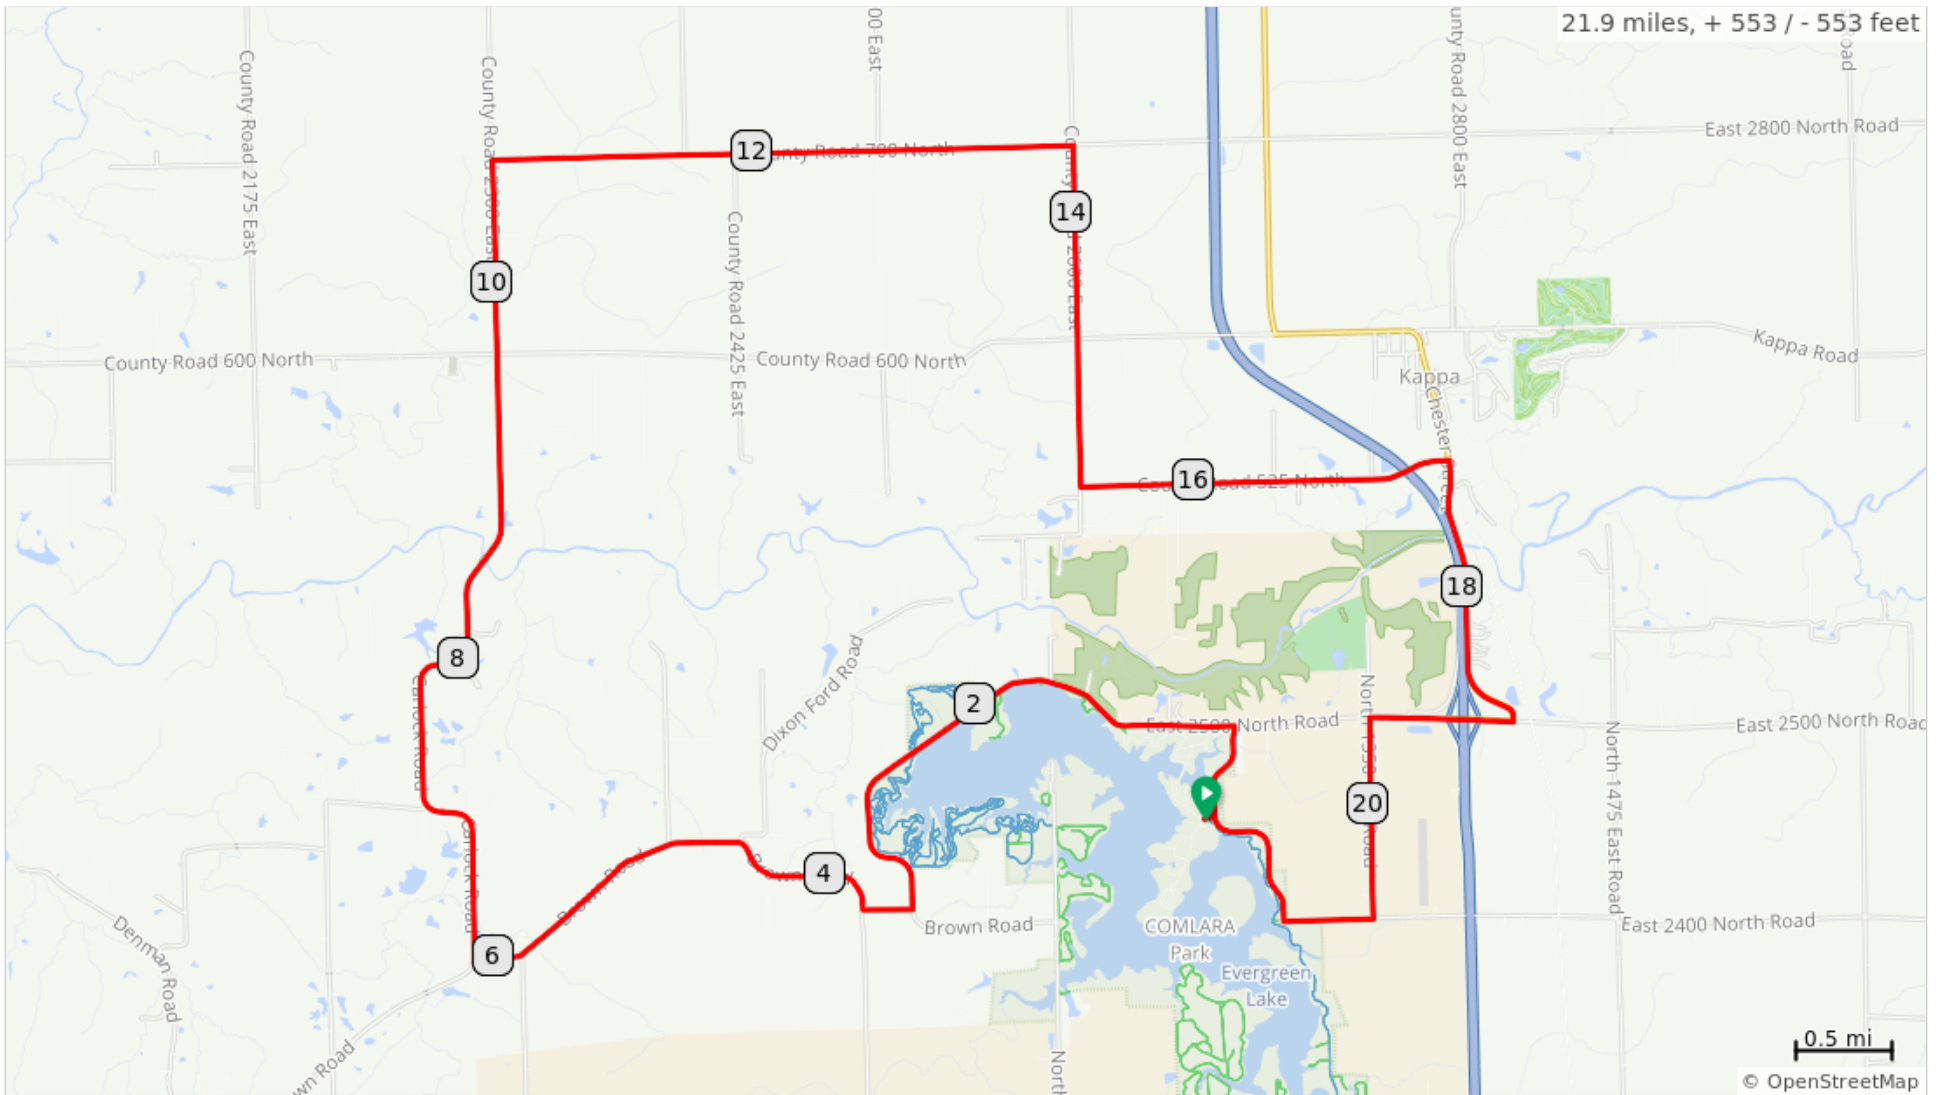

MCW Metric Rt. 2 NW

21.9 miles, + 553 / - 553 feet

0.5 mi
© OpenStreetMap